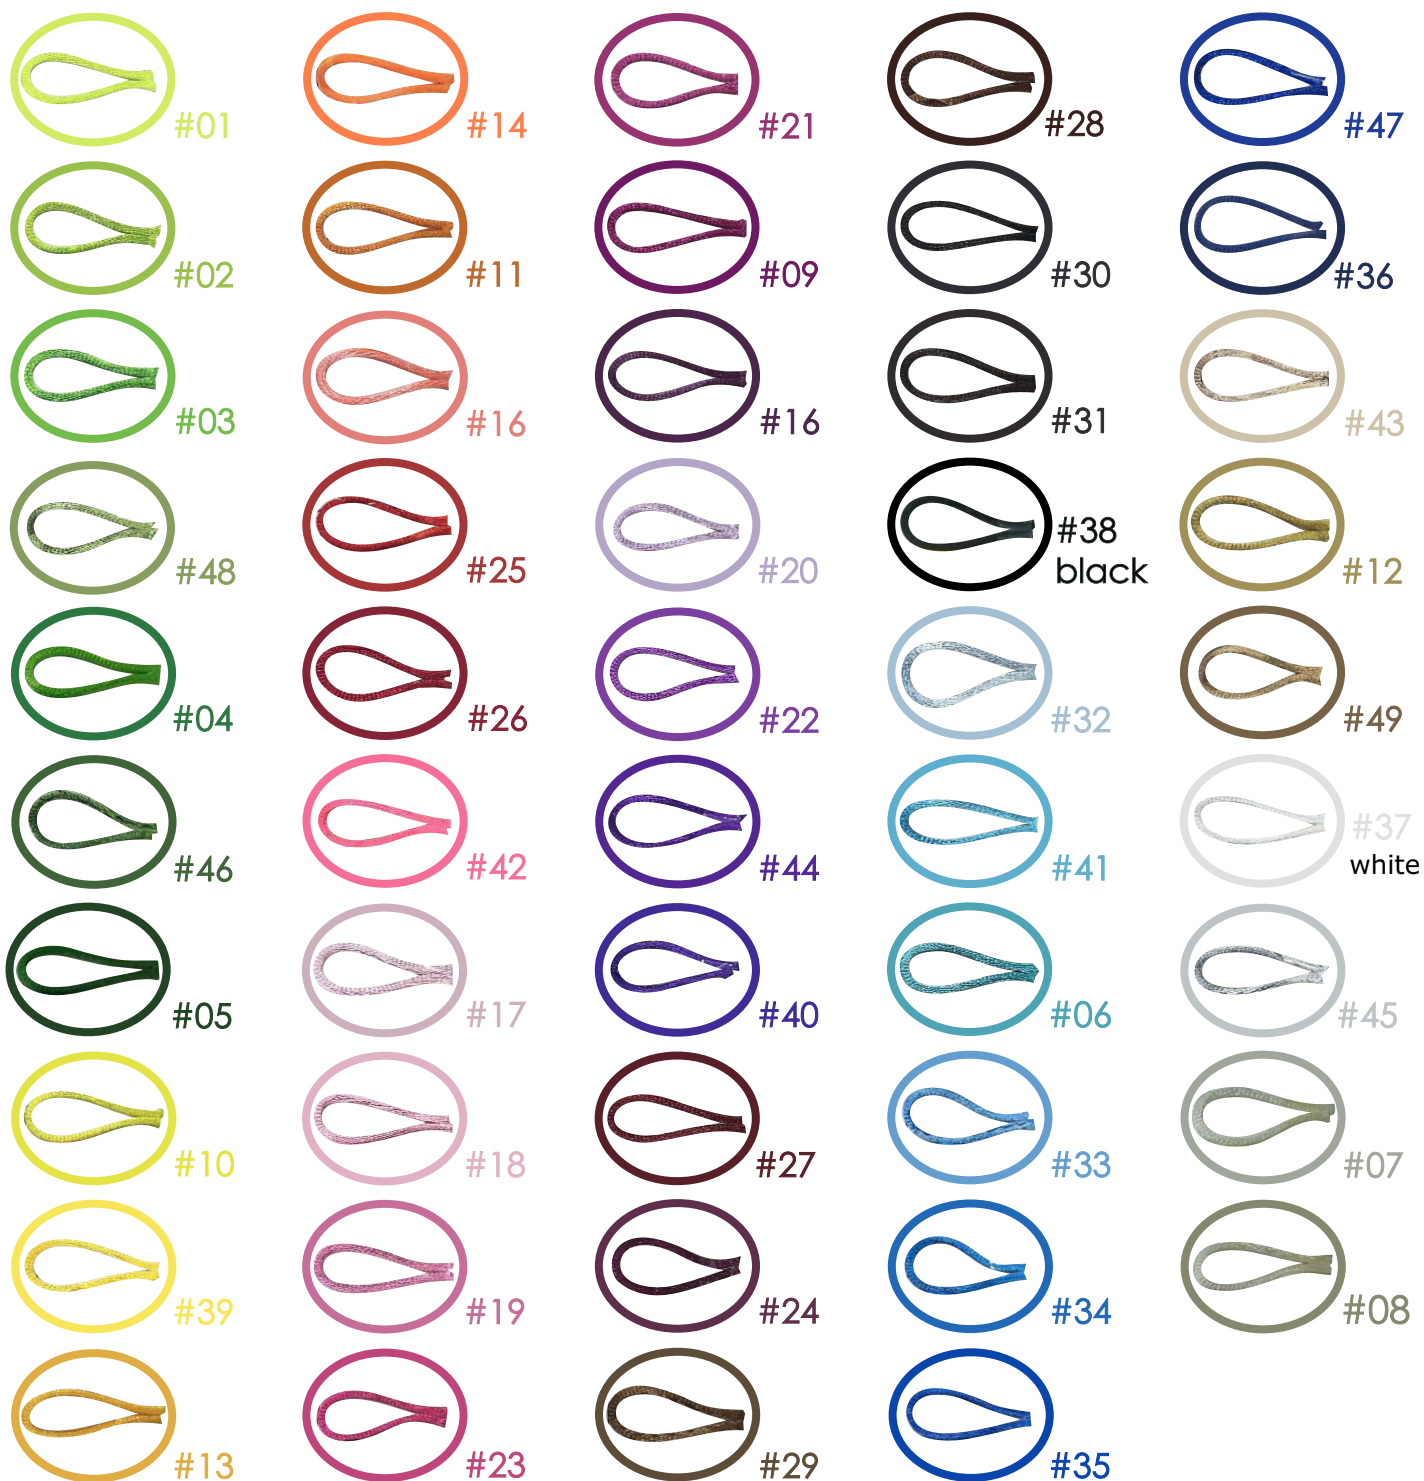

Tela con TAG FLEXIBLE

Tela o tela PET	Chip externo TAG Flexible
Tipo broche	Cierre de botón / de seguridad auto-ajustable
Medidas	250 x 15mm / 350*15mm
Opciones Impresión Tela	Sublimación o bordado
Opciones Impresión TAG	Impresión hasta 4 colores

Tipo cierre

- Permanente
- Reversible

Antena

- Interna
- Externa

TAG PVC

Tipo Tag	TAG PVC Rígido o Flexible_chip Interno
Tipo Cordón	Polyester con nudo corredizo Nylon con nudo Nylon con broche
Medidas	Diferentes medidas disponible*
Extras	Bolitas Madera, numeración
Opciones Impresión	A todo color

TAG COCO

Tipo Tag	TAG Coco_chip externo
Tipo Cordón	Polyester con nudo corredizo Nylon con nudo Nylon con broche
Medidas	Ovalada / rectangular
Extras	Bolitas Madera
Opciones Impresión	Laser Logo

TAG CUERO

Tipo Tag	TAG Cuero_chip Interno
Tipo Cordón	Polyester con nudo corredizo Nylon con nudo Nylon con broche
Medidas	35*25mm
Extras	Bolitas Madera , numeración
Opciones Impresión	Laser Logo

TAG MADERA

Tipo Tag	TAG Madera_chip Interno
Tipo Cordón	Polyester con nudo corredizo Nylon con nudo Nylon con broche
Medidas	Diferentes tamaños disponibles*
Extras	Bolitas Madera , numeración
Opciones Impresión	Laser Logo o hasta 4 tintas