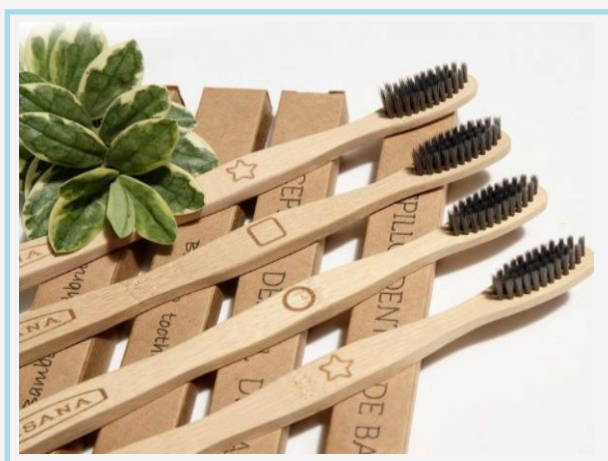

LANYARDS

Producto	Lanyard
Opciones	Sublimado / Polyester/ Tela / PET
Medidas	Ancho:10/15/20/25mm
Opciones Impresión	A todo color ambas caras Por serigrafía

LLAVEROS

Producto	Llaveros Rígidos
Opciones	con RFID
Medidas	Diferentes modelos disponibles
Opciones Impresión	A todo color ambas caras Serigrafía hasta 4 colores

LLAVEROS TELA

Producto	Llaveros Tela
Opciones	Diferentes formatos
Medidas	Standar: 100*25 mm
Opciones Impresión	1 o 2 colores + fondo

AMENITIES ECO

Producto	Cepillos Dental eco / Peines Bambú
Opciones Impresión	Laser